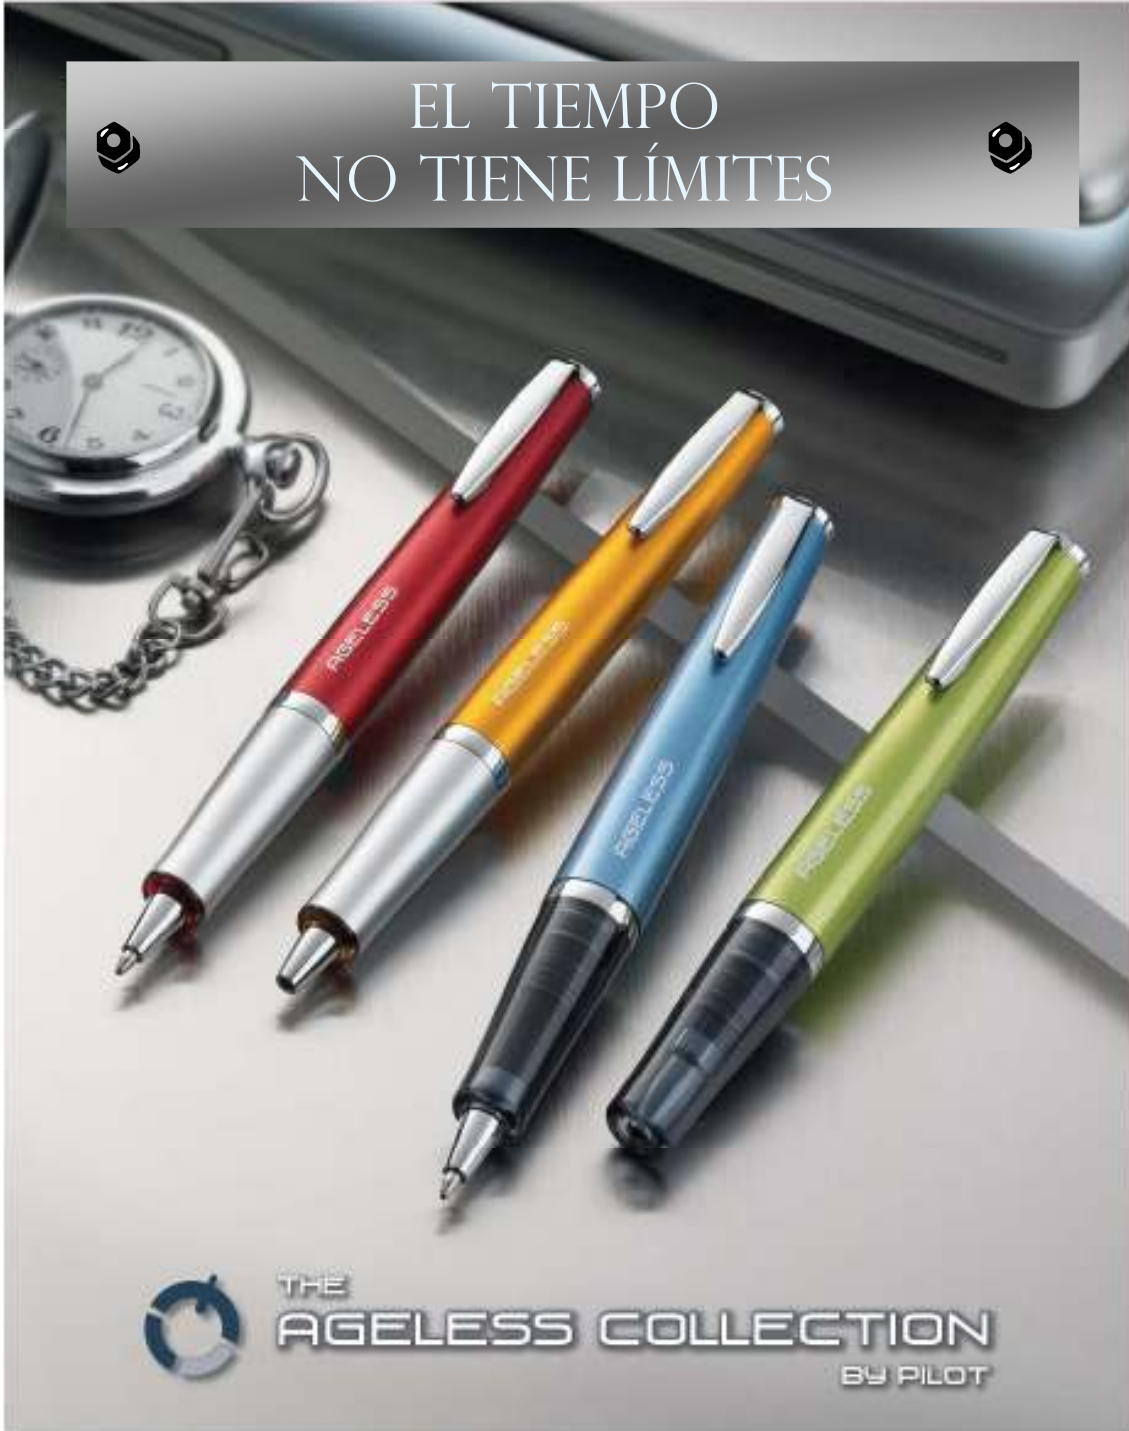

EL TIEMPO
NO TIENE LÍMITES

THE
AGELESS COLLECTION
BY PILOT